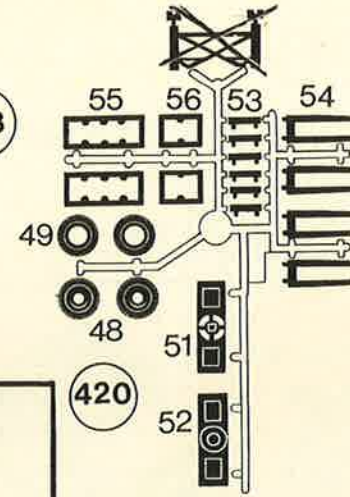

## Kurzhauber mit Nachläufer

Mercedes-Benz  
LAS 2624,  
240 PS/177kW  
Dieselmotor,

Doll Selbstlenknachläufer  
3 DSB 30, Lastzug-  
gesamtgewicht bis 56 t,  
Nutzlast bis 40t.

über  
100  
Teile

# 10026

~~X~~-entfällt

function  
nicht kleben

function  
nicht kleben

Dieser Bausatz wurde sorgfältig geprüft. Sollte dennoch ein Teil fehlen oder fehlerhaft sein, dann fordern Sie dieses bitte unter der in der Bauanleitung angegebenen Nummer bei uns an. Ersatz wird kostenlos nachgeliefert.  
KIBRI-SPIELWARENFABRIK GMBH  
7030 Böblingen Postfach 1540