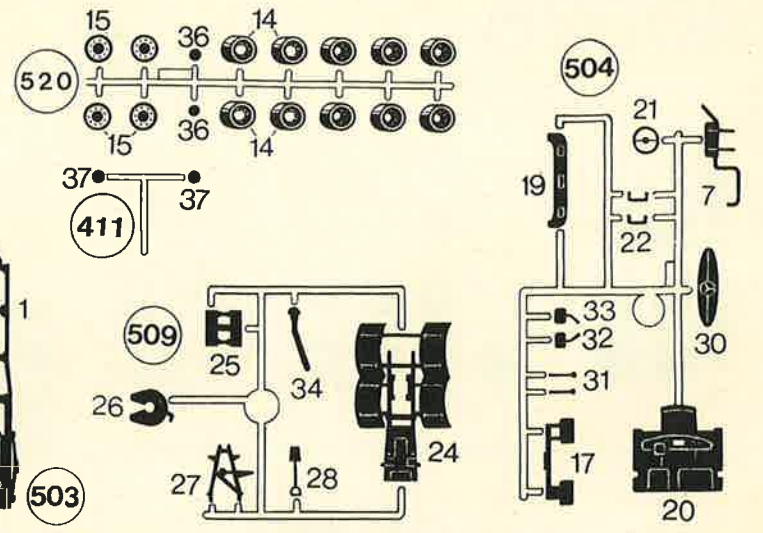

# 10026

## Kurzhauber mit Nachläufer

Mercedes-Benz  
LAS 2624,  
240 PS/177kW  
Dieselmotor,

Doll Selbstlenknachläufer  
3 DSB 30, Lastzug-  
gesamtgewicht bis 56 t,  
Nutzlast bis 40t.

über  
100  
Teile

# 10026

~~X~~-entfällt

function  
nicht kleben

function  
nicht kleben

Dieser Bausatz wurde sorgfältig geprüft. Sollte dennoch ein Teil fehlen oder fehlerhaft sein, dann fordern Sie dieses bitte unter der in der Bauanleitung angegebenen Nummer bei uns an. Ersatz wird kostenlos nachgeliefert.  
KIBRI-SPIELWARENFABRIK GMBH  
7030 Böblingen Postfach 1540