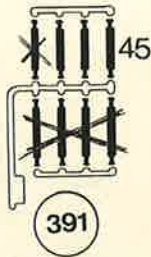

## Kurzhauber mit Nachläufer

Mercedes-Benz  
LAS 2624,  
240 PS/177kW  
Dieselmotor,

Doll Selbstlenknachläufer  
3 DSB 30, Lastzug-  
gesamtgewicht bis 56 t,  
Nutzlast bis 40t.

über  
100  
Teile

# 10026

~~X~~-entfällt

function  
nicht kleben

function  
nicht kleben

Dieser Bausatz wurde sorgfältig geprüft. Sollte dennoch ein Teil fehlen oder fehlerhaft sein, dann fordern Sie dieses bitte unter der in der Bauanleitung angegebenen Nummer bei uns an. Ersatz wird kostenlos nachgeliefert.  
KIBRI-SPIELWARENFABRIK GMBH  
7030 Böblingen Postfach 1540