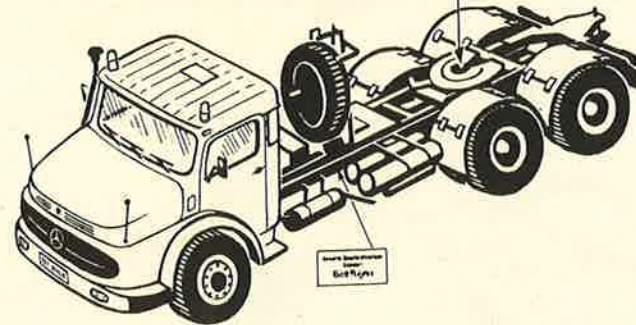

## Kurzhauber mit Nachläufer

Mercedes-Benz  
LAS 2624,  
240 PS/177kW  
Dieselmotor,

Doll Selbstlenknachläufer  
3 DSB 30, Lastzug-  
gesamtgewicht bis 56 t,  
Nutzlast bis 40t.

über  
100  
Teile

# 10026

~~X~~-entfällt

function  
nicht kleben

function  
nicht kleben

Dieser Bausatz wurde sorgfältig geprüft. Sollte dennoch ein Teil fehlen oder fehlerhaft sein, dann fordern Sie dieses bitte unter der in der Bauanleitung angegebenen Nummer bei uns an. Ersatz wird kostenlos nachgeliefert.  
KIBRI-SPIELWARENFABRIK GMBH  
7030 Böblingen Postfach 1540