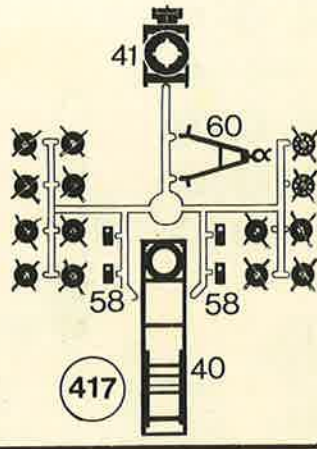

## Kurzhauber mit Nachläufer

Mercedes-Benz  
LAS 2624,  
240 PS/177kW  
Dieselmotor,

Doll Selbstlenknachläufer  
3 DSB 30, Lastzug-  
gesamtgewicht bis 56 t,  
Nutzlast bis 40t.

über  
100  
Teile

# 10026

~~X~~-entfällt

function  
nicht kleben

function  
nicht kleben

Dieser Bausatz wurde sorgfältig geprüft. Sollte dennoch ein Teil fehlen oder fehlerhaft sein, dann fordern Sie dieses bitte unter der in der Bauanleitung angegebenen Nummer bei uns an. Ersatz wird kostenlos nachgeliefert.  
KIBRI-SPIELWARENFABRIK GMBH  
7030 Böblingen Postfach 1540