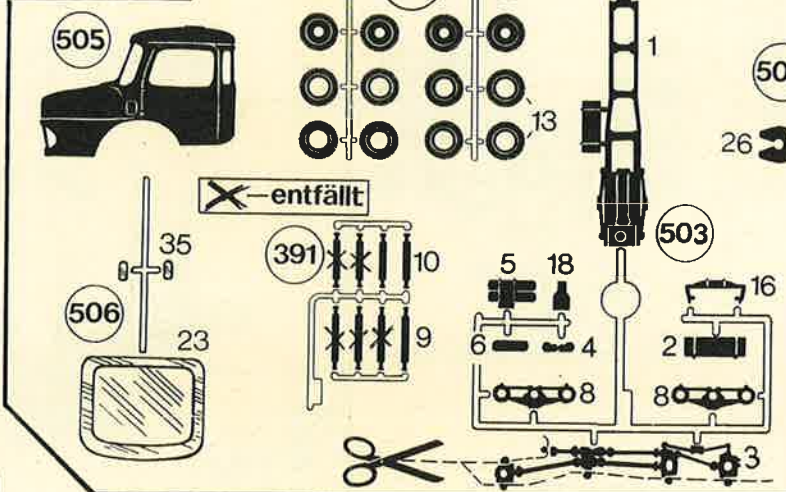

# 10026

## Kurzhauber mit Nachläufer

Mercedes-Benz  
LAS 2624,  
240 PS/177kW  
Dieselmotor,

Doll Selbstlenknachläufer  
3 DSB 30, Lastzug-  
gesamtgewicht bis 56 t,  
Nutzlast bis 40t.

über  
100  
Teile

# 10026

~~X~~-entfällt

function  
nicht kleben

function  
nicht kleben

Dieser Bausatz wurde sorgfältig geprüft. Sollte dennoch ein Teil fehlen oder fehlerhaft sein, dann fordern Sie dieses bitte unter der in der Bauanleitung angegebenen Nummer bei uns an. Ersatz wird kostenlos nachgeliefert.  
KIBRI-SPIELWARENFABRIK GMBH  
7030 Böblingen Postfach 1540