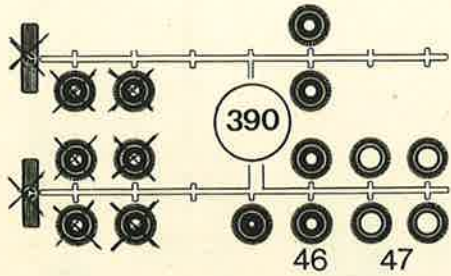

## Kurzhauber mit Nachläufer

Mercedes-Benz  
LAS 2624,  
240 PS/177kW  
Dieselmotor,

Doll Selbstlenknachläufer  
3 DSB 30, Lastzug-  
gesamtgewicht bis 56 t,  
Nutzlast bis 40t.

über  
100  
Teile

# 10026

~~X~~-entfällt

function  
nicht kleben

function  
nicht kleben

Dieser Bausatz wurde sorgfältig geprüft. Sollte dennoch ein Teil fehlen oder fehlerhaft sein, dann fordern Sie dieses bitte unter der in der Bauanleitung angegebenen Nummer bei uns an. Ersatz wird kostenlos nachgeliefert.  
KIBRI-SPIELWARENFABRIK GMBH  
7030 Böblingen Postfach 1540