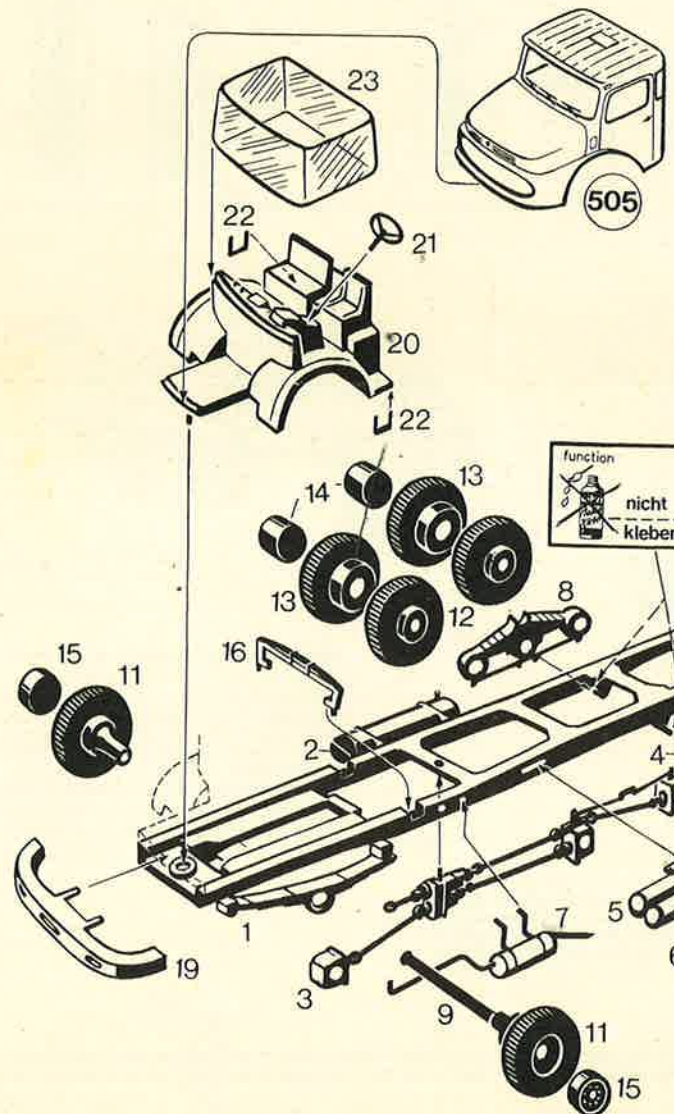

# 10026

## Kurzhauber mit Nachläufer

Mercedes-Benz  
LAS 2624,  
240 PS/177kW  
Dieselmotor,

Doll Selbstlenknachläufer  
3 DSB 30, Lastzug-  
gesamtgewicht bis 56 t,  
Nutzlast bis 40t.

über  
100  
Teile