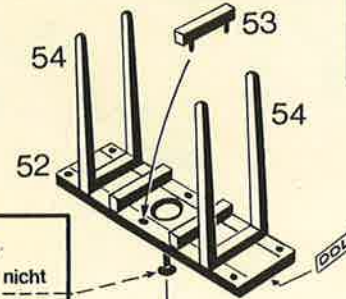

## Kurzhauber mit Nachläufer

Mercedes-Benz  
LAS 2624,  
240 PS/177kW  
Dieselmotor,

Doll Selbstlenknachläufer  
3 DSB 30, Lastzug-  
gesamtgewicht bis 56 t,  
Nutzlast bis 40t.

über  
100  
Teile

# 10026

~~X~~-entfällt

function  
nicht kleben

function  
nicht kleben

Dieser Bausatz wurde sorgfältig geprüft. Sollte dennoch ein Teil fehlen oder fehlerhaft sein, dann fordern Sie dieses bitte unter der in der Bauanleitung angegebenen Nummer bei uns an. Ersatz wird kostenlos nachgeliefert.  
KIBRI-SPIELWARENFABRIK GMBH  
7030 Böblingen Postfach 1540