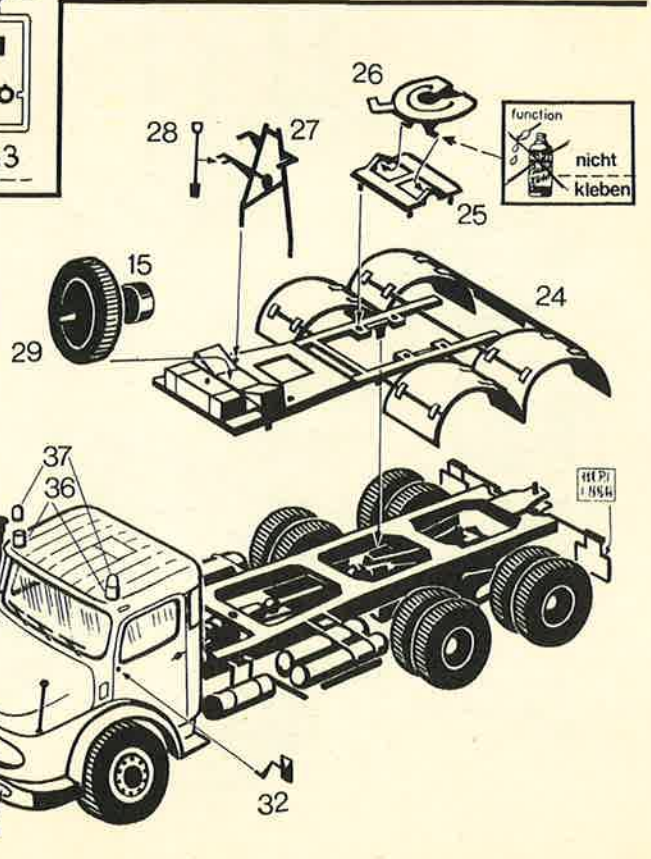

# 10026

## Kurzhauber mit Nachläufer

Mercedes-Benz  
LAS 2624,  
240 PS/177kW  
Dieselmotor,

Doll Selbstlenknachläufer  
3 DSB 30, Lastzug-  
gesamtgewicht bis 56 t,  
Nutzlast bis 40t.

über  
100  
Teile