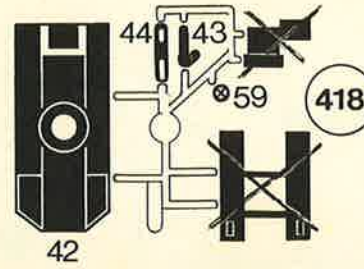

## Kurzhauber mit Nachläufer

Mercedes-Benz  
LAS 2624,  
240 PS/177kW  
Dieselmotor,

Doll Selbstlenknachläufer  
3 DSB 30, Lastzug-  
gesamtgewicht bis 56 t,  
Nutzlast bis 40t.

über  
100  
Teile

# 10026

~~X~~-entfällt

function  
nicht kleben

function  
nicht kleben

Dieser Bausatz wurde sorgfältig geprüft. Sollte dennoch ein Teil fehlen oder fehlerhaft sein, dann fordern Sie dieses bitte unter der in der Bauanleitung angegebenen Nummer bei uns an. Ersatz wird kostenlos nachgeliefert.  
KIBRI-SPIELWARENFABRIK GMBH  
7030 Böblingen Postfach 1540