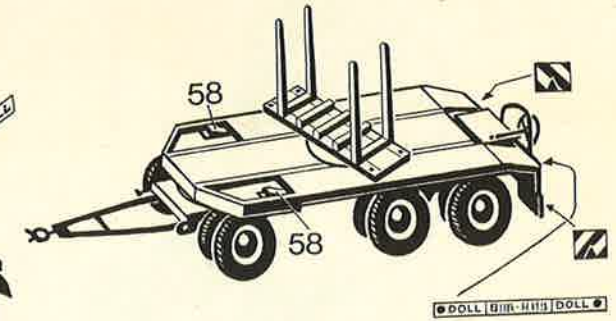

function
nicht kleben

function
nicht kleben